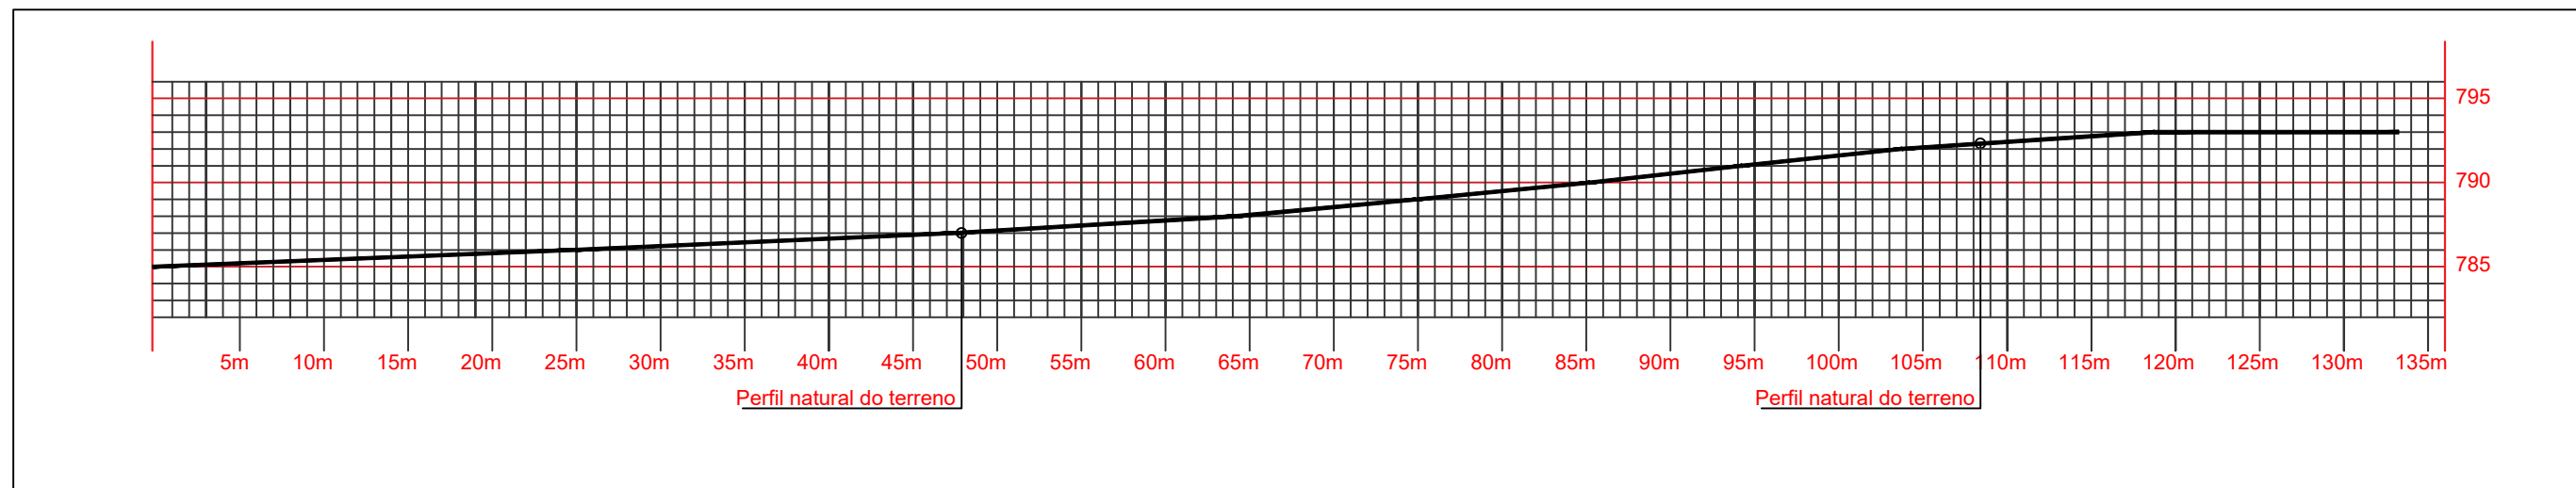

Perfil Rua Luiz Comarela

PROJETO ARQUITETONICO

PROPRIETÁRIO:	PREFEITURA MUNICIPAL DE GAURAMA	PRANCHA N°
SECRETARIA:	SECRETARIA MUNICIPAL DE OBRAS PUBLICAS E TRANSITO	02/02
OBRA:	ASFALTO	DESENHO RAFAEL
LOCAL:	RUA LUIZ COMARELA GAURAMA, RS	ESCALA S/ESC
DISCRIMINAÇÃO:	PROJETO ALTIMÉTRICO	DATA JANEIRO 2020