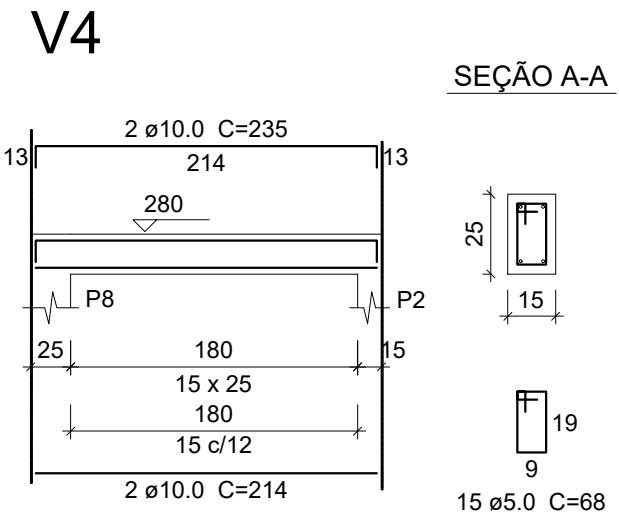

PLANTA DE FORMAS
ESCALA S/E

Legenda dos Pilares	
	Pilar que morre
	Pilar que nasce
	Pilar com mudança de seção

LEGENDA
ESCALA S/E

VIGAS
ESCALA S/E

P1=P2=P5=P6

PILARES
ESCALA S/E

Ciente:	Resp. Técnico:	Tipo: ARQUITETÔNICO
PREFEITURA MUNICIPAL DE GAURAMA		
Obra: ABRIGO PARA PASSAGEIROS		Área: 57,58 m ²
		Data: 18/09/2018
Conteúdo: PILARES VIGAS PLANTA DE FORMAS LEGENDA	Desenvolvedor: Projetta Eng e Arq.	
Localização do projeto: RUA JOSÉ BONIFÁCIO, CENTRO - GAURAMA/RS	Prancha: E - 03	