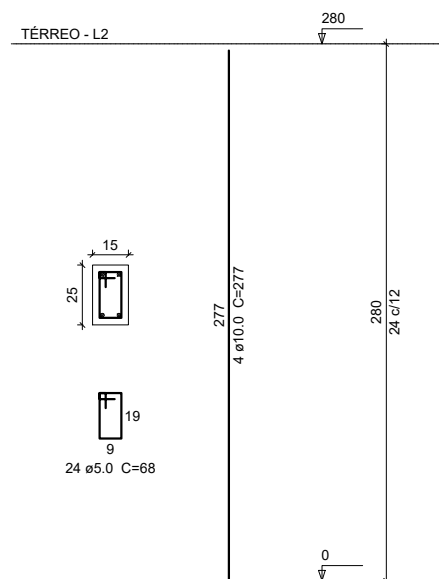

PLANTA DE FORMAS
ESCALA S/E

Legenda dos Pilares	
	Pilar que morre
	Pilar que nasce
	Pilar com mudança de seção

LEGENDA
ESCALA S/E

VIGAS
ESCALA S/E

P1=P2=P5=P6

PILARES
ESCALA S/E

Ciente:	Resp. Técnico:	Tipo: ARQUITETÔNICO
PREFEITURA MUNICIPAL DE GAURAMA		
Obra: ABRIGO PARA PASSAGEIROS		Área: 57,58 m ²
		Data: 18/09/2018
Conteúdo: PILARES VIGAS PLANTA DE FORMAS LEGENDA	Desenvolvedor: Projetta Eng e Arq.	
Localização do projeto: RUA JOSÉ BONIFÁCIO, CENTRO - GAURAMA/RS	Prancha: E - 03	