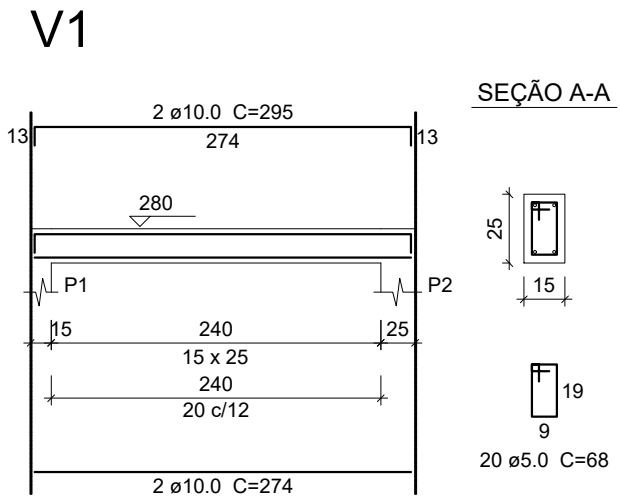

PLANTA DE FORMAS
ESCALA S/E

Legenda dos Pilares	
	Pilar que morre
	Pilar que nasce
	Pilar com mudança de seção

LEGENDA
ESCALA S/E

VIGAS
ESCALA S/E

P1=P2=P5=P6

PILARES
ESCALA S/E

Ciente:	Resp. Técnico:	Tipo: ARQUITETÔNICO
PREFEITURA MUNICIPAL DE GAURAMA		
Obra: ABRIGO PARA PASSAGEIROS		Área: 57,58 m ²
		Data: 18/09/2018
Conteúdo: PILARES VIGAS PLANTA DE FORMAS LEGENDA	Desenvolvedor: Projetta Eng e Arq.	
Localização do projeto: RUA JOSÉ BONIFÁCIO, CENTRO - GAURAMA/RS	Prancha: E - 03	