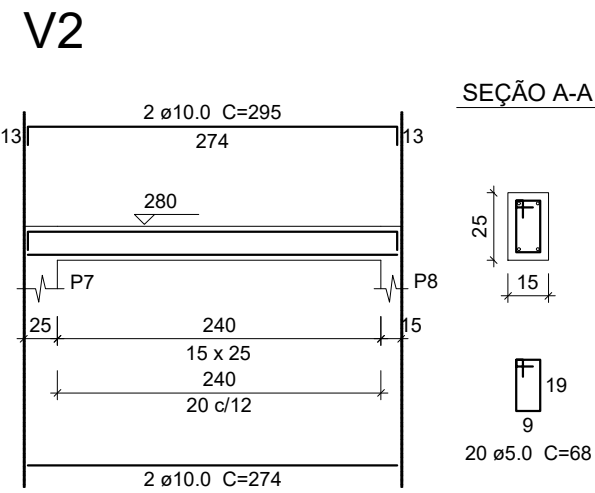

PLANTA DE FORMAS
ESCALA S/E

Legenda dos Pilares	
	Pilar que morre
	Pilar que nasce
	Pilar com mudança de seção

LEGENDA
ESCALA S/E

VIGAS
ESCALA S/E

P1=P2=P5=P6

PILARES
ESCALA S/E

Ciente:	Resp. Técnico:	Tipo: ARQUITETÔNICO
PREFEITURA MUNICIPAL DE GAURAMA		
Obra: ABRIGO PARA PASSAGEIROS		Área: 57,58 m ²
		Data: 18/09/2018
Conteúdo: PILARES VIGAS PLANTA DE FORMAS LEGENDA	Desenvolvedor: Projetta Eng e Arq.	
Localização do projeto: RUA JOSÉ BONIFÁCIO, CENTRO - GAURAMA/RS	Prancha: E - 03	