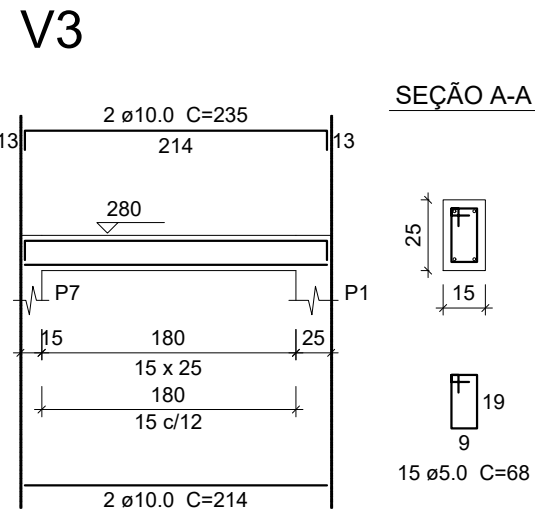

PLANTA DE FORMAS
ESCALA S/E

Legenda dos Pilares	
	Pilar que morre
	Pilar que nasce
	Pilar com mudança de seção

LEGENDA
ESCALA S/E

VIGAS
ESCALA S/E

P1=P2=P5=P6

PILARES
ESCALA S/E

Ciente:	Resp. Técnico:	Tipo: ARQUITETÔNICO
PREFEITURA MUNICIPAL DE GAURAMA		
Obra: ABRIGO PARA PASSAGEIROS		Área: 57,58 m ²
		Data: 18/09/2018
Conteúdo: PILARES VIGAS PLANTA DE FORMAS LEGENDA	Desenvolvedor: Projetta Eng e Arq.	
Localização do projeto: RUA JOSÉ BONIFÁCIO, CENTRO - GAURAMA/RS	Prancha: E - 03	